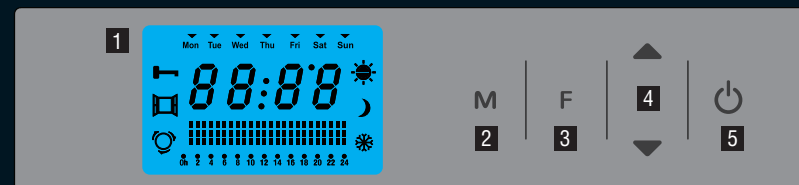

- Convector electric subțire și elegant, cu o grosime de numai 10,2 cm, care asigură o încălzire rapidă și uniformă a spațiului
- Ecran LCD iluminat
- Silentios - nu are incluse părți mecanice în mișcare (ventilator sau motor)
- Tehnologie de economisire a energiei cu optimizarea consumului
- Programare săptămânală, detectare fereastră deschisă și funcție de blocare
- Instalare simplă și rapidă utilizând kitul de montare încorporat și costuri zero de întreținere
- Roțile sunt furnizate opțional pentru a face convectorul portabil
- Protecție IP24 împotriva apei pulverizate, ideal pentru instalarea în spații cu umezeala
- ECO DESIGN Compliant

Control

Experiență intuitivă cu noua interfață SIRIO

1 Ecran LCD- 2 Setari de mod- 3 Setari de functii- 4 Sageti sus/jos- 5 Stand-by

SIRIO este echipat cu un termostat digital reglabil, care permite controlul temperaturii în încăpere, cu o precizie de 0,2°C. Alegeți din 5 moduri de încălzire: Confort, Confort -1°C, Confort -2°C, Eco -3,5°C și Anti-îngheț.

The SIRIO range is available in 4 different models – from 500W, 1000W, 1500W, to 2000W – whose size and power are designed to meet the needs of every home environment

Model	SIRIO 5	SIRIO 10	SIRIO 15	SIRIO 20
Ean code	8019250199022	8019250199039	8019250199046	8019250199053
Dimensions in cm. (W x H x D)	45 x 42 x 10,2	65 x 42 x 10,2	85 x 42 x 10,2	105 x 42 x 10,2
Power @ 230V	500W	1000W	1500W	2000W
Overall thickness product installed (cm.)	11	11	11	11
Electronic thermostat	•			
Net Weight (Kg)	3,90	5,65	7,15	8,60
Color	White			

Wheels are sold separately. SIRIO height with wheels is 50 cm. Depth is 28,2 cm.

IP24