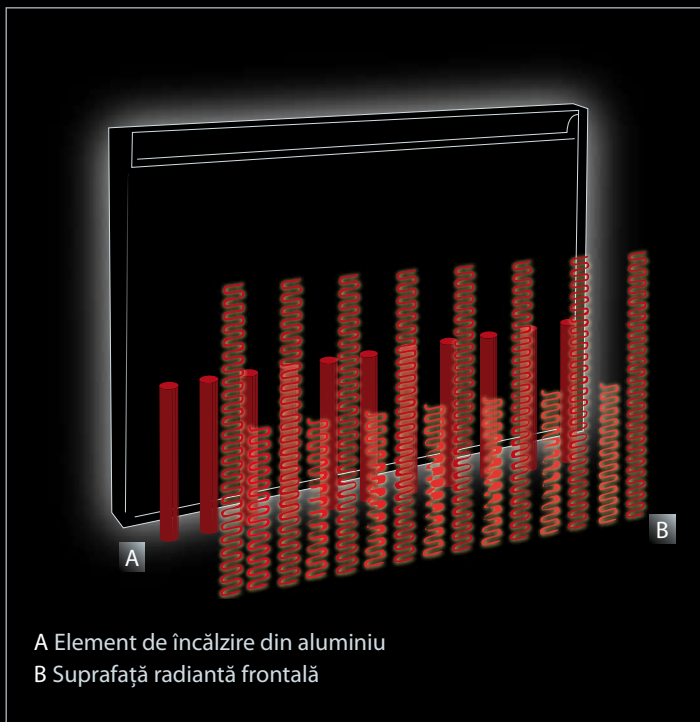

DEKO

Siluetă verticală cu linii elegante care îți câștigă imediat atenția. Generos ca suprafață, stilat, cu design de piatră lustruită, fără comenzi la vedere, face din Deko un veritabil element de design interior cu funcție de încălzire. Liniile perfecte reflectă tendințele moderne: corpul este subțire de numai 6 cm mult mai finisat decât orice alt radiator electric sau cu lichid. Odată instalat, aparatul ocupă doar 9 cm de la perete. Dimensiunile sale sunt caracterizate de o proporție perfectă între orizontal și vertical. Cu doar 43 cm lățime Deko este ușor de instalat și se încadrează discret în orice design.

Deko nu este numai o îmbinare a liniilor sofisticate, ci și rezultatul tehnologiei moderne la dispoziția Dumneavoastră.

Tehnologia DUAL THERM folosită integrează cele două sisteme de încălzire în aceeași unitate.

Este disponibil într-o singură versiune: 1000W (ideal pentru încăperi de 12-15 mp)

DEKO
DEKO

1 LED
2 Termostat ambiental
3 Selector de mod de funcționare
4 Buton Pornit/Oprit

MODURI DE OPERARE

Confort: Când se dorește ca nivelul de confort din încăpere să fie controlat de termostat